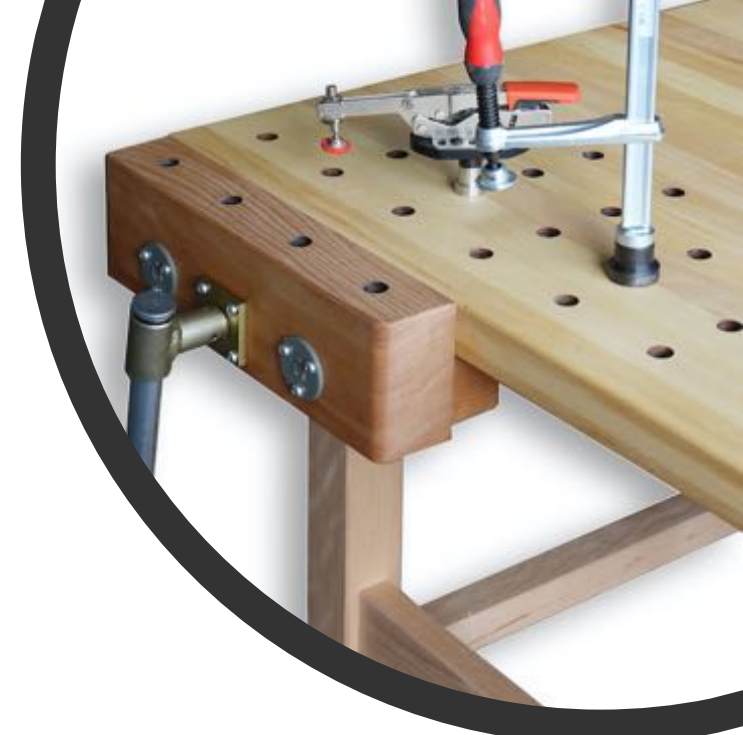

Tous les articles de
notre entreprise sont produits à
100% en bois de hêtre suisse
(certifiée fsc)

Du serrage varié avec
nos nouveaux modèles

L'ordre crée de l'efficacité!

Systeme
d'aspiration
professionnel

Vous souhaitez -
nous produisons!

Pour un enseignement individuel

- table multifonction “Daniel Düsentrieb”
- Notre nouveau développement par rapport au PER 21

Des revisions d'établis – Demandez une offre sans engagement!