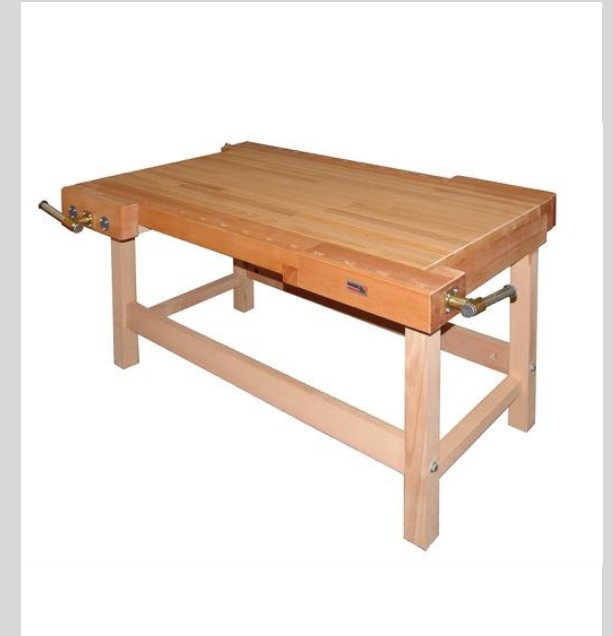

# Le modèle le plus populaire

- **La série OS:**
- Presse arrière et une presse avant à quadruple guidage avec 2 arbres en acier
- **Nouveau:** avec des trous longitudinaux
- **Option:** soubassement hydraulique
- Art-No: 03.601.000
- Made by Wettstein AG, Suisse

# Nouveau!

- **La série MS**
- presse avant à quadruple guidage avec 2 arbres en acier
- avec des trous longitudinaux
- **Option:** bloc de tiroirs «RAKO»
- **Option:** soubassement hydraulique
- Art-No: 03.500.000
- Made by Wettstein AG, Suisse